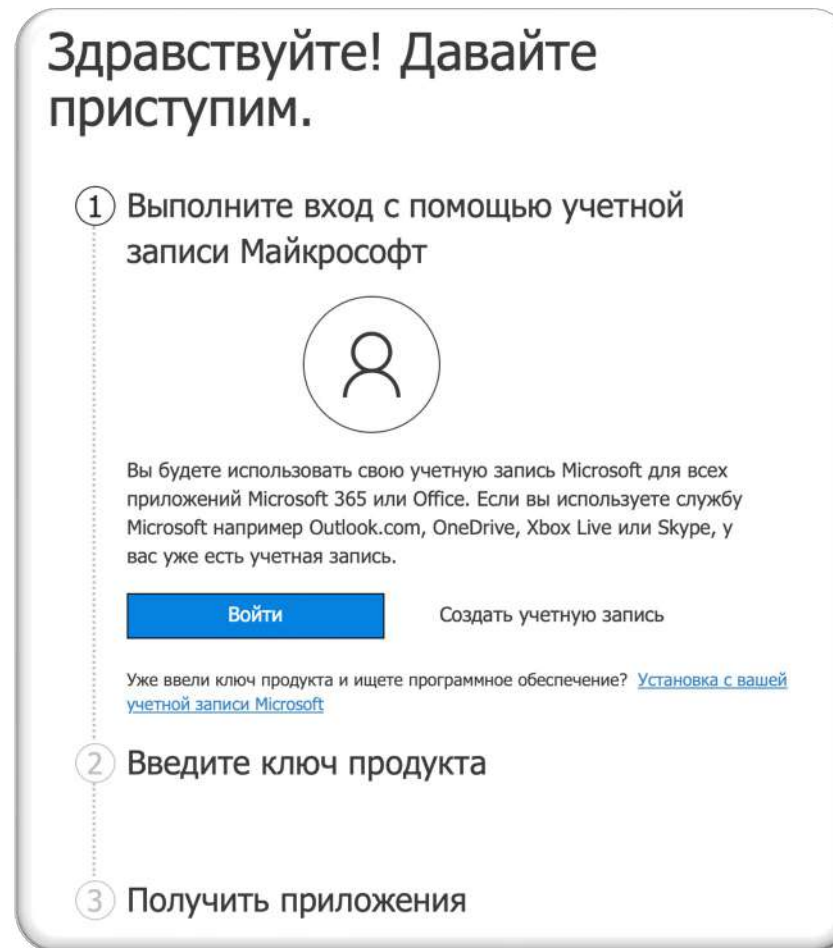

Активация цифрового ключа

Активация цифрового ключа

1 Получаем ключ на почту

2 Перейдите на страницу www.office.com/setup

3 Получить приложения

Активация цифрового ключа

- 3 Войдите в систему с помощью своей учетной записи Майкрософт или создайте учетную запись